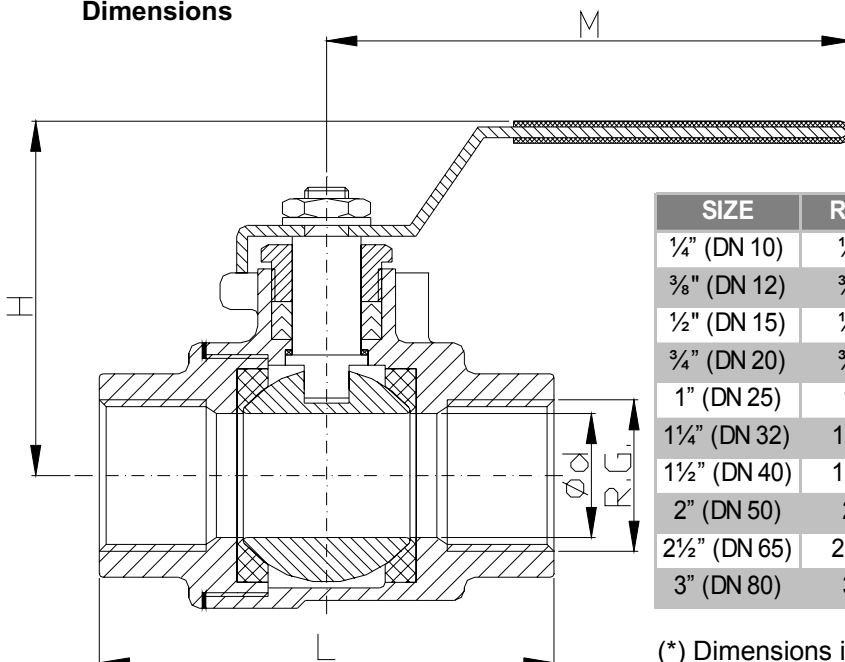

Dimensions

SIZE	R.G.	Ød	L	M	H	WEIGHT
1/4" (DN 10)	1/4"	11,6	49	95	52	0,3
3/8" (DN 12)	3/8"	13	49	95	54	0,3
1/2" (DN 15)	1/2"	15	55	95	54	0,4
3/4" (DN 20)	3/4"	20	64,5	115	68	0,6
1" (DN 25)	1"	25	78	140	71	0,8
1 1/4" (DN 32)	1 1/4"	32	90	145	80	1,5
1 1/2" (DN 40)	1 1/2"	38	104	165	100	2,2
2" (DN 50)	2"	50,8	124,5	165	105	3,7
2 1/2" (DN 65)	2 1/2"	65	160	225	130	7
3" (DN 80)	3"	80	186	225	140	10,5

(*) Dimensions in mm and weight in kg.

Comercial de Válvulas y Accesorios, S.A.
Polígono Industrial Polizur, Calle Bosc Tancat, 6 Nave 2 y 3
08290 Cerdanyola del valles (Barcelona) – Spain Tel. 34 93 586 36 00 Fax 34 93 586 36 04

e-mail: info@eva.es
URL: www.lix-valve.com