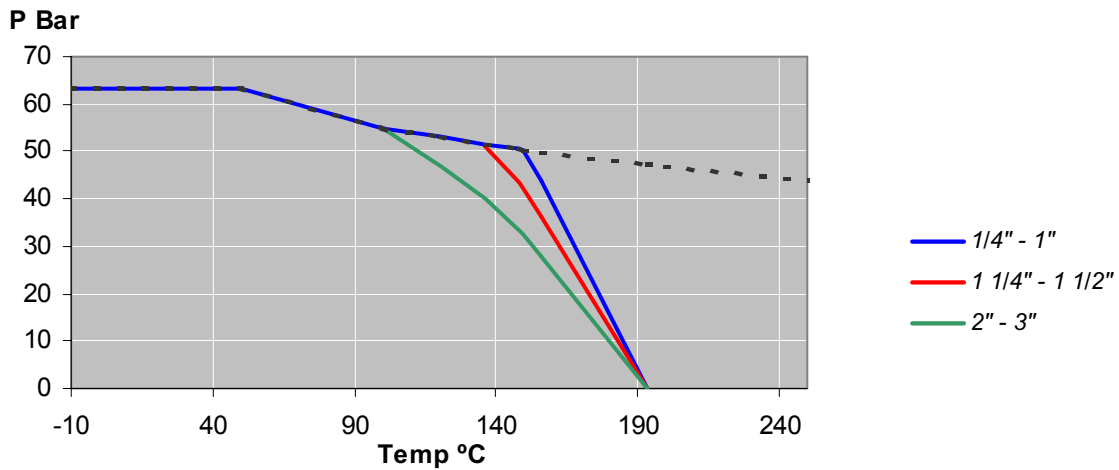

Two Pieces Ball Valves

1000 WOG (69 bar)

Torque, Kv, P&T Rating

Torque Values in Nm

AT DIFFERENTIAL PRESSURE		AT DIFFERENTIAL PRESSURE	
VALVE SIZE	69 bar	VALVE SIZE	69 bar
1/4" (DN 10)	4	1 1/4" (DN 32)	13,8
3/8" (DN 12)	4,1	1 1/2" (DN 40)	18,4
1/2" (DN 15)	5,5	2" (DN 50)	25,5
3/4" (DN 20)	7,5	2 1/2" (DN 65)	49
1" (DN 25)	10,6	3" (DN 80)	76,5

Kv Values in m³/h

VALVE SIZE	Kv	VALVE SIZE	Kv
1/4" (DN 10)	5,7	1 1/4" (DN 32)	49,4
3/8" (DN 12)	6,8	1 1/2" (DN 40)	69,3
1/2" (DN 15)	9,7	2" (DN 50)	128,1
3/4" (DN 20)	18,2	2 1/2" (DN 65)	229,4
1" (DN 25)	30,3	3" (DN 80)	359,3

Pressure-Temperature

Comercial de Válvulas y Accesorios, S.A.
Poligono Industrial Polizur, Calle Bosc Tancat, 6 Nave 2 y 3
08290 Cerdanyola del valles (Barcelona) – Spain Tel. 34 93 586 36 00 Fax 34 93 586 36 04

e-mail: info@eva.es
URL: www.ix-valve.com