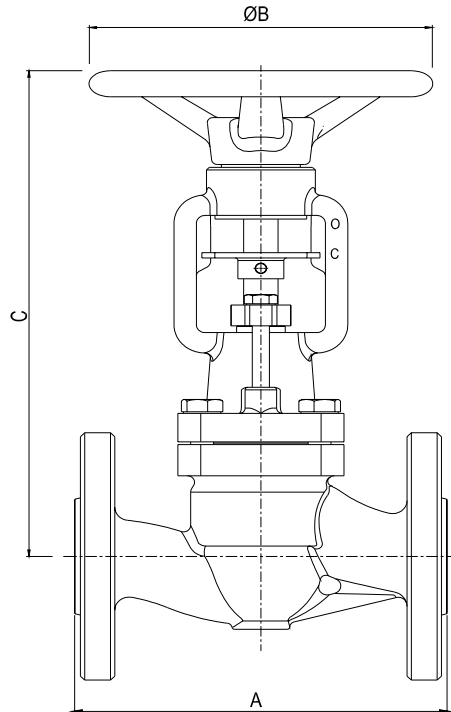

GLOBE VALVES

Cast Iron & Carbon Steel

DN 15 - 200 PN16 & (PN40 Carbon Steel)

Fig. GV116 & GV340

CE

Comercial de Válvulas y Accesorios, S.A.
Polígono Industrial Polizur, Calle Bosc Tancat, 6 Nave 2 y 3
08290 Cerdanyola del valles (Barcelona) – Spain Tel. 34 93 586 36 00 Fax 34 93 586 36 04
e-mail: info@cva.es
URL: www.ilx-valve.com

Remarks: The dimensions of this catalogue are for reference only and it can change without previous notice

Parts and Materials

Item	Description	Material
1	Body	EN-GJL250 (Fig.GV116) // 1.0619 (Fig.GV340)
2	Bonnet	EN-GJL250 (Fig.GV116) // 1.0619 (Fig.GV340)
3	Spindle	X 12 CrNi S 18 8
4	Disc	X 20 Cr 13
5	Seat	X 22 CrNi 17
6	Gland	EN-10025
6.1	Gland Retainer	EN-10087
7	Handw heel	EN-GJS 400
10	Gasket	Graphite
11	Packing	Graphite
12	Gland Bolts	5.6
15	Bolts	Fig. GV 116: 5,6 // Fig,340: 8,8
16	Handw heel nut	EN-10087
20	Threader Bushing	EN-10087
25	Anti Turn Device	EN-10025

General Dimensions

DN	A	C	ØB	Kvs	Weight	
					B116	B340
15	130	190	140	4	3	3,5
20	150	195	140	7	3,9	4,3
25	160	220	140	11	4,3	6,3
32	180	219	140	19	5,6	7,3
40	200	254	180	30	10,5	12,5
50	230	265	180	46	12,5	15
65	290	328	200	70	20,5	22,5
80	310	341	200	115	26	27,5
100	350	376	250	150	39	42
125	400	488	330	220	52,5	67
150	480	531	330	310	80	99
200	600	663	400	675	152	200

Remarks: The dimensions of this catalogue are for reference only and it can change without previous notice

General Characteristics

Figure	Material	PN
G116	EN-GJL-250	16
G340	10.619	40
DESIGN STANDARDS		
Valve Design	DIN 3840	
Flanged dimensions	EN 1092	
Face to Face Dimensions	EN 558 Series 1	
Visual Inspection	MSS SP-55	
Marking	EN 19	