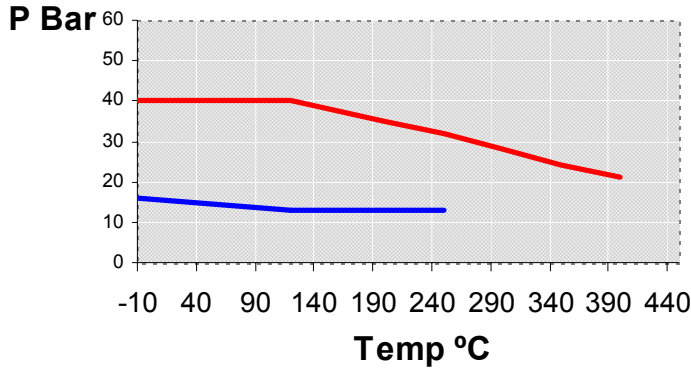

General Characteristics

Figure	Material	PN
G116	EN-GJL-250	16
G340	10.619	40
DESIGN STANDARDS		
Valve Design	DIN 3840	
Flanged dimensions	EN 1092	
Face to Face Dimensions	EN 558 Series 1	
Visual Inspection	MSS SP-55	
Marking	EN 19	

— EN-GJL-25   — 1.0619

Main Characteristics:

- *Asbestos Free packing and seals
- **Non-rising spine!!*
- *Position Indicator
- *“Back” seat device!!

1. **Applications:**
2. •No corrosive or no toxic fluids
   - •Steam
   - •Hydrocarbons

Options:
(On request)

- **A** Throttling plug
- **B** Disc with soft seat
- **C** Throttling plug+Soft seat
- **D** Conical seat disc

Comercial de Válvulas y Accesorios, S.A.
Polígono Industrial Polizur, Calle Bosc Tancat, 6 Nave 2 y 3
08290 Cerdanyola del valles (Barcelona) – Spain Tel. 34 93 586 36 00 Fax 34 93 586 36 04
e-mail: info@cva.es
URL: www.ilx-valve.com

Remarks: The dimensions of this catalogue are for reference only and it can change without previous notice