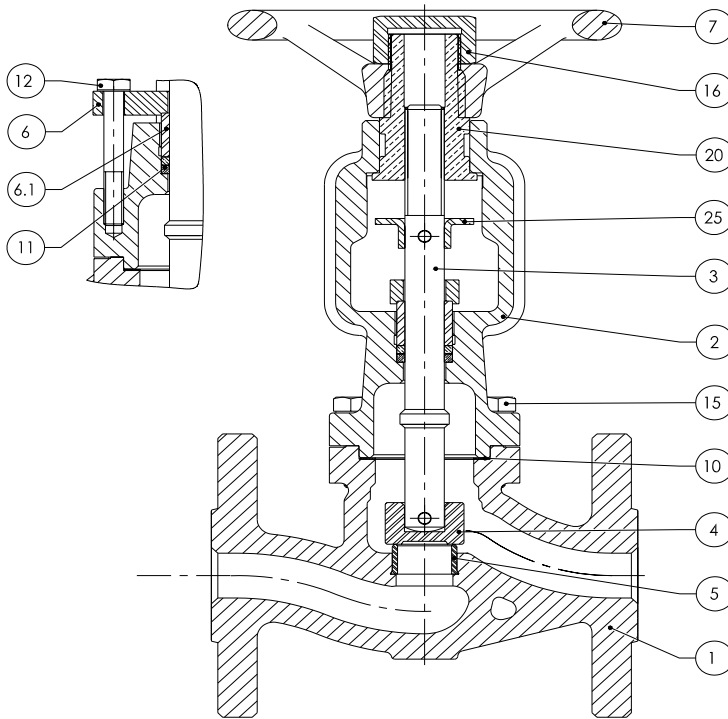

GLOBE VALVES

Cast Iron & Carbon Steel

DN 15 - 200 PN16 & (PN40 Carbon Steel)

Fig. GV116 & GV340

CE

Comercial de Válvulas y Accesorios, S.A.
Polígono Industrial Polizur, Calle Bosc Tancat, 6 Nave 2 y 3
08290 Cerdanyola del valles (Barcelona) – Spain Tel. 34 93 586 36 00 Fax 34 93 586 36 04
e-mail: info@cva.es
URL: www.ilx-valve.com

Remarks: The dimensions of this catalogue are for reference only and it can change without previous notice

Parts and Materials

Item	Description	Material
1	Body	EN-GJL250 (Fig.GV116) // 1.0619 (Fig.GV340)
2	Bonnet	EN-GJL250 (Fig.GV116) // 1.0619 (Fig.GV340)
3	Spindle	X 12 CrNi S 18 8
4	Disc	X 20 Cr 13
5	Seat	X 22 CrNi 17
6	Gland	EN-10025
6.1	Gland Retainer	EN-10087
7	Handw heel	EN-GJS 400
10	Gasket	Graphite
11	Packing	Graphite
12	Gland Bolts	5.6
15	Bolts	Fig. GV 116: 5,6 // Fig,340: 8,8
16	Handw heel nut	EN-10087
20	Threader Bushing	EN-10087
25	Anti Turn Device	EN-10025

General Dimensions

DN	A	C	ØB	Kvs	Weight	
					B116	B340
15	130	190	140	4	3	3,5
20	150	195	140	7	3,9	4,3
25	160	220	140	11	4,3	6,3
32	180	219	140	19	5,6	7,3
40	200	254	180	30	10,5	12,5
50	230	265	180	46	12,5	15
65	290	328	200	70	20,5	22,5
80	310	341	200	115	26	27,5
100	350	376	250	150	39	42
125	400	488	330	220	52,5	67
150	480	531	330	310	80	99
200	600	663	400	675	152	200

Remarks: The dimensions of this catalogue are for reference only and it can change without previous notice

General Characteristics

Figure	Material	PN
G116	EN-GJL-250	16
G340	10.619	40
DESIGN STANDARDS		
Valve Design	DIN 3840	
Flanged dimensions	EN 1092	
Face to Face Dimensions	EN 558 Series 1	
Visual Inspection	MSS SP-55	
Marking	EN 19	