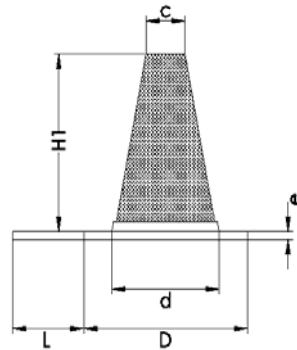

## ANSI 150-600 lbs

*Parts and materials, Dimensions*

Item	Description	Material
1	Ring	ASTMA105 / AISI 304 / AISI 316
2	Perforated	AISI 304 / AISI 316
3	Wire mesh	AISI 304 / AISI 316

\*\*Items 1,2 and 3 could be delivered in Monel, Hastelloy or Inconel (always under request)

Perforation from 20 to 300 mesh

SIZE	ØD	Ød	Øc	e	H	H1	L		
							150 lbs	300 lbs	600 lbs
1" (DN 25)	51	22	20	3	80	60	100	110	110
1 1/4" (DN 32)	64	30	20	3	90	70	100	110	110
1 1/2" (DN 40)	73	35	20	3	100	80	100	110	110
2" (DN 50)	92	45	30	3	130	90	100	110	110
2 1/2" (DN65)	105	55	40	3	160	110	100	120	120
3" (DN80)	127	72	55	3	200	140	100	120	120
4" (DN100)	157	93	65	3	250	160	110	120	130
5" (DN125)	185	118	80	3	300	180	120	120	140
6" (DN150)	216	142	95	3	350	210	120	130	140
8" (DN200)	270	190	120	3	450	270	120	130	150
10" (DN250)	324	240	145	3	580	340	120	130	160
12" (DN300)	381	295	155	5	700	440	130	140	160
14" (DN350)	413	325	180	5	750	480	130	160	170
16" (DN400)	470	375	210	5	850	550	130	160	180
18" (DN450)	533	425	230	5	950	630	140	160	180
20" (DN500)	584	475	260	5	1100	700	150	170	190
24" (DN600)	692	575	310	5	1300	850	150	180	190