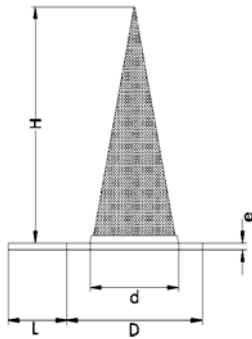

## ANSI 150-600 lbs

*Parts and materials, Dimensions*

Item	Description	Material
1	Ring	ASTMA105 / AISI 304 / AISI 316
2	Perforated	AISI 304 / AISI 316
3	Wire mesh	AISI 304 / AISI 316

\*\*Items 1,2 and 3 could be delivered in Monel, Hastelloy or Inconel (always under request)

Perforation from 20 to 300 mesh

SIZE	ØD	Ød	Øc	e	H	H1	L		
							150 lbs	300 lbs	600 lbs
1" (DN 25)	51	22	20	3	80	60	100	110	110
1 1/4" (DN 32)	64	30	20	3	90	70	100	110	110
1 1/2" (DN 40)	73	35	20	3	100	80	100	110	110
2" (DN 50)	92	45	30	3	130	90	100	110	110
2 1/2" (DN65)	105	55	40	3	160	110	100	120	120
3" (DN80)	127	72	55	3	200	140	100	120	120
4" (DN100)	157	93	65	3	250	160	110	120	130
5" (DN125)	185	118	80	3	300	180	120	120	140
6" (DN150)	216	142	95	3	350	210	120	130	140
8" (DN200)	270	190	120	3	450	270	120	130	150
10" (DN250)	324	240	145	3	580	340	120	130	160
12" (DN300)	381	295	155	5	700	440	130	140	160
14" (DN350)	413	325	180	5	750	480	130	160	170
16" (DN400)	470	375	210	5	850	550	130	160	180
18" (DN450)	533	425	230	5	950	630	140	160	180
20" (DN500)	584	475	260	5	1100	700	150	170	190
24" (DN600)	692	575	310	5	1300	850	150	180	190