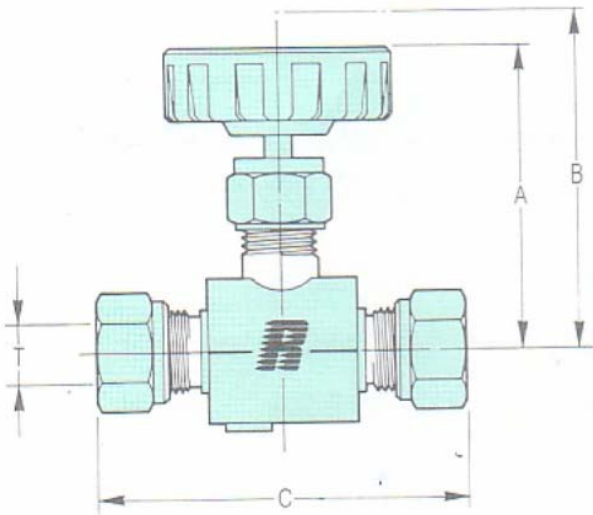

Brass Needle Valve Small Type

T PIPE MM	BORE MM	A	B	C	CODES
4	2,5	50	55	50	63.04.04
6	3,5	50	55	50	63.06.06
8	4	50	55	58	63.08.08
10	4	50	55	58	63.10.10
12	4	50	55	60	63.12.12

T PIPE MM	BORE MM	A	B	C	CODES
4/6	2,5	50	55	48	64.06.06
6/8	4	50	55	58	64.08.08
8/10	4	50	55	58	64.10.10
10/12	4	50	55	58	64.12.12

Dimensions in mm