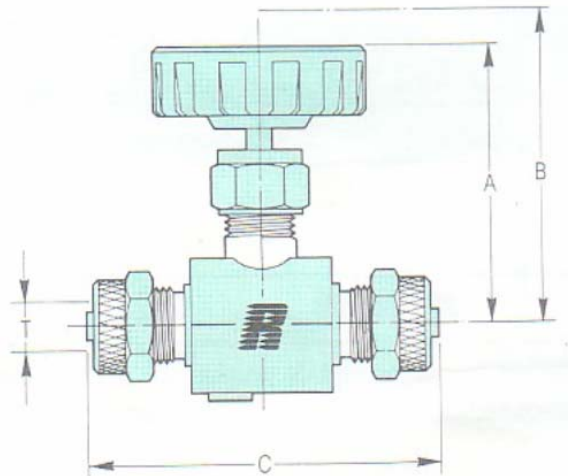

Comercial de Válvulas y Accesorios, S.A.
Polígono Industrial Polizur, Calle Bosc Tancat, 6 Nave 2 y 3
08290 Cerdanyola del valles (Barcelona) – Spain Tel. 93 586 36 00 Fax 93 586 36 04
e-mail: info@cva.es
URL: www.jlx-valve.com

Remark: The dimensions of this catalogue are for reference only and it can change without previous notice.