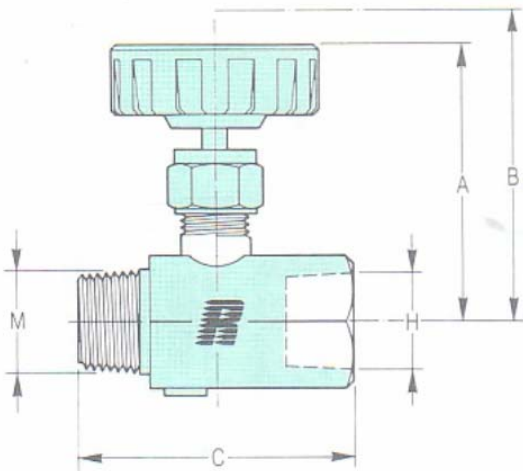

# Brass Needle Valve Small Type

THREAD H	BORE MM	A	B	C	THREAD NPT CODE
1/8	4	50	55	58	60.01.NP
1/4	4	50	55	58	60.02.NP
3/8	4	50	55	58	60.03.NP
1/2	4	50	55	58	60.04.NP

THREAD H	BORE MM	A	B	C	THREAD NPT CODE	THREAD BSP CODE
1/8	4	50	55	44	61.01.NP	61.01.BP
1/4	4	50	55	58	61.02.NP	61.02.BP
3/8	4	50	55	58	61.03.NP	61.03.BP
1/2	4	50	55	60	61.04.NP	61.04.BP

THREAD M	THREAD H	BORE MM	A	B	C
1/8	1/8	3,5	50	55	51
1/4	1/4	4	50	55	58
3/8	3/8	4	50	55	58
1/2	1/2	4	50	55	59

Dimensions in mm

Comercial de Válvulas y Accesorios, S.A.  
 Polígono Industrial Polizur, Calle Bosc Tancat, 6 Nave 2 y 3  
 08290 Cerdanyola del valles ( Barcelona) – Spain Tel. 93 586 36 00 Fax 93 586 36 04  
 e-mail: [info@cva.es](mailto:info@cva.es)  
 URL: [www.jlx-valve.com](http://www.jlx-valve.com)